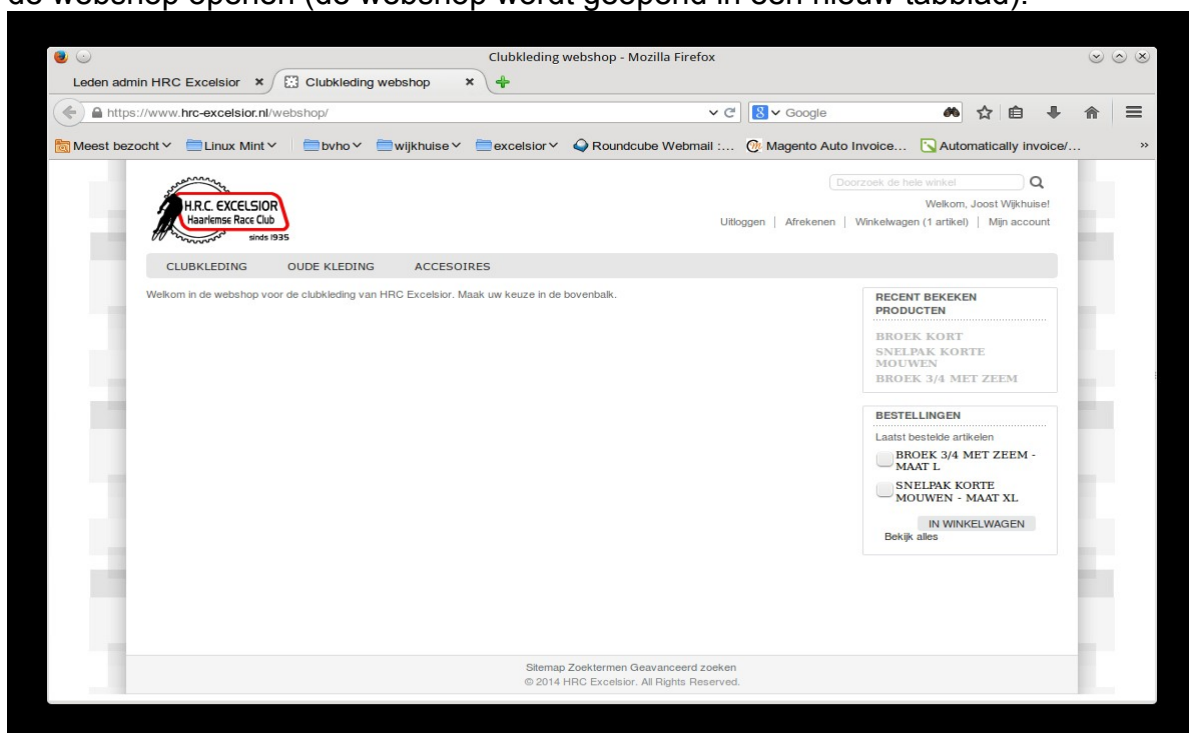

En de webshop openen (de webshop wordt geopend in een nieuw tabblad):