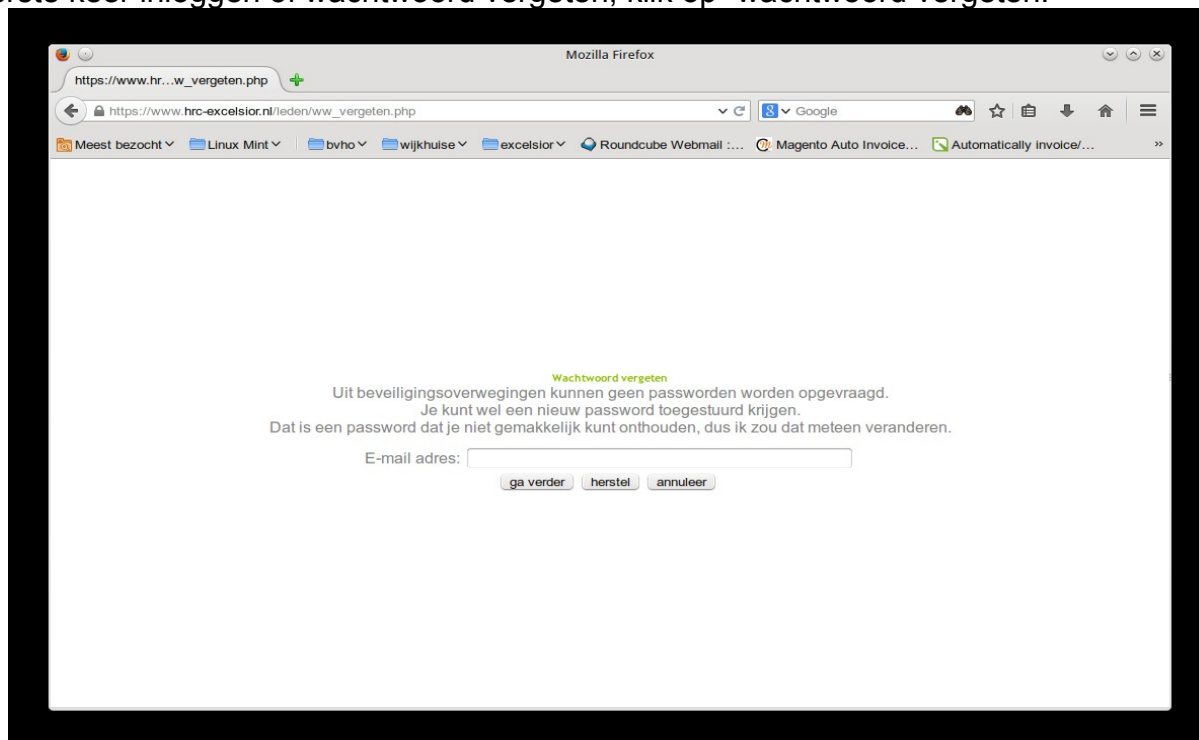

Handleiding ledenportal / webshop

Ga naar [www.hrc-excelsior.nl/leden](https://www.hrc-excelsior.nl/leden)

Inloggen met e-mailadres en wachtwoord

Eerste keer inloggen of wachtwoord vergeten, klik op “wachtwoord vergeten.”