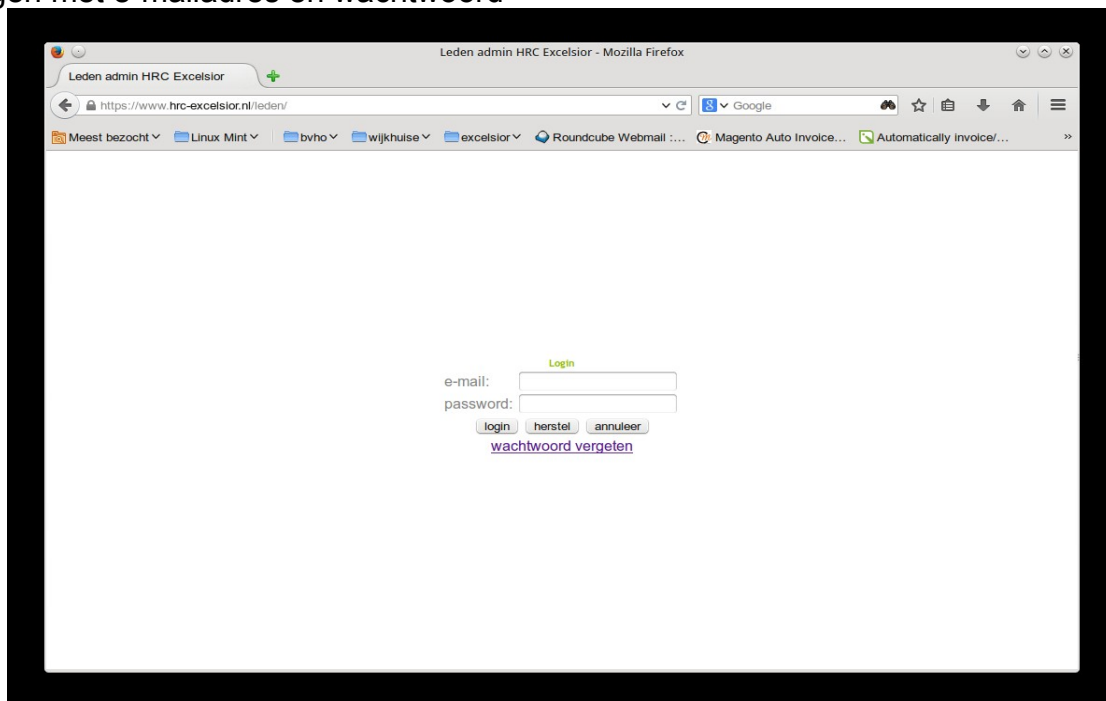

Handleiding ledenportal / webshop

Ga naar [www.hrc-excelsior.nl/leden](https://www.hrc-excelsior.nl/leden)

Inloggen met e-mailadres en wachtwoord

Eerste keer inloggen of wachtwoord vergeten, klik op “wachtwoord vergeten.”