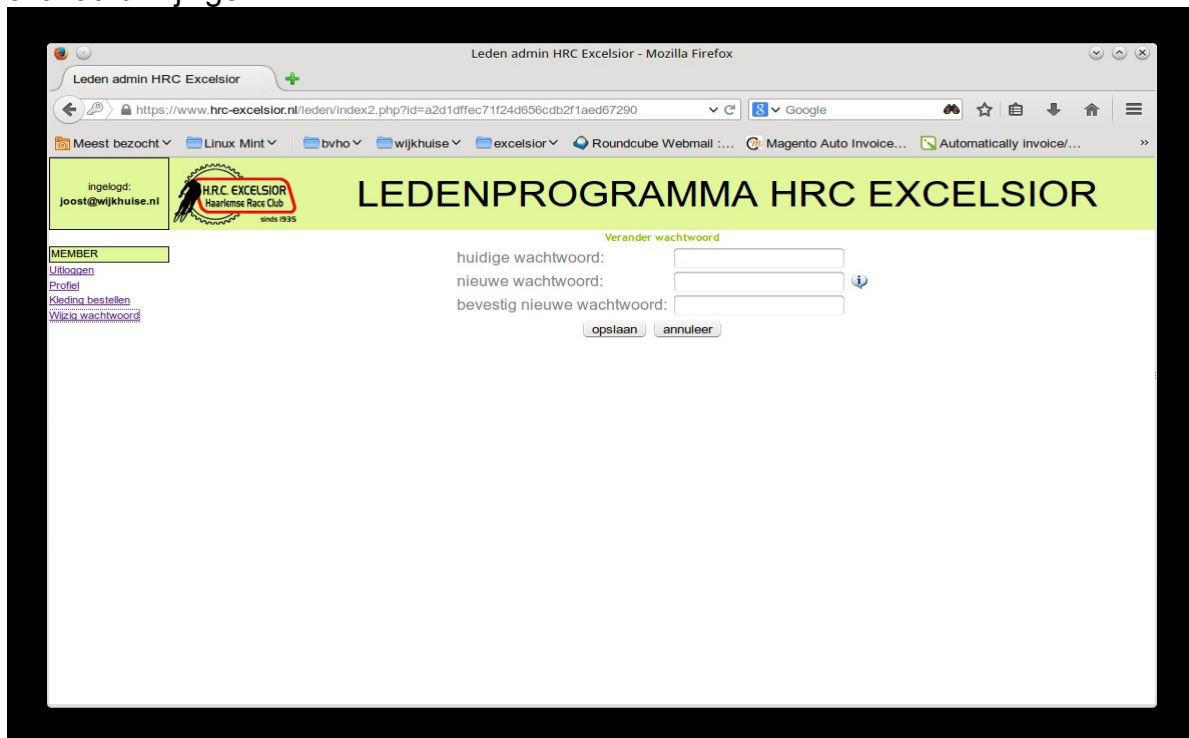

The message in the 'Bericht\*' field reads: 'Ik kan niet inloggen in de HRC Excelsior-portal. Hierbij mijn juiste Email adres.' Below the message is a graphic with the text 'ARTEDL' and a green circular arrow icon. At the bottom of the form is a 'Versturen' button.

Vul de gevraagde gegevens in en u krijgt zo spoedig mogelijk antwoord.

Na inloggen je jouw profiel bekijken en bewerken:

The screenshot shows the 'Leden admin HRC Excelsior' page in Mozilla Firefox. The page title is 'LEDENPROGRAMMA HRC EXCELSIOR'. The user is logged in as 'Joost Wijkhuse' with the email 'joost@wijkhuse.nl'. The page features a navigation menu on the left and a profile editing form on the right.

**huisnummer:** 1

**postcode:** 2031 BW

**plaats:** Haarlem

**telefoon:** 023-1234567

**mobiel:** 06-12345678

**e-mailadres:** info@hrc-excelsior.nl

**nieuwsbrief:** ja

Wachtwoord wijzigen: